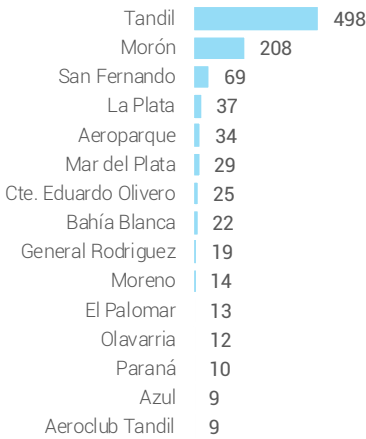

Movimientos y Pasajeros por Mes

Datos Anuales

	CABOTAJE	INTER	TOTAL
Pasajeros	1.162	0	1.162
Movimientos	2.251	0	2.251
Aterrizajes	1.128	0	1.128
Despegues	1.123	0	1.123

Datos Diarios

	CABOTAJE	INTER	TOTAL
Pasajeros	3	0	3
Movimientos	6	0	6
Aterrizajes	3	0	3
Despegues	3	0	3

Movimientos y Pasajeros por Hora Local

Movimientos y Pasajeros por Día de Semana

TOP15 Aterrizajes

TOP15 Despegues

Market Share

% Movimientos por Tipo de Aeronave

Destinos

Servicios

Aeropuerto de Tandil Buenos Aires

PASAJEROS

Escala de colores