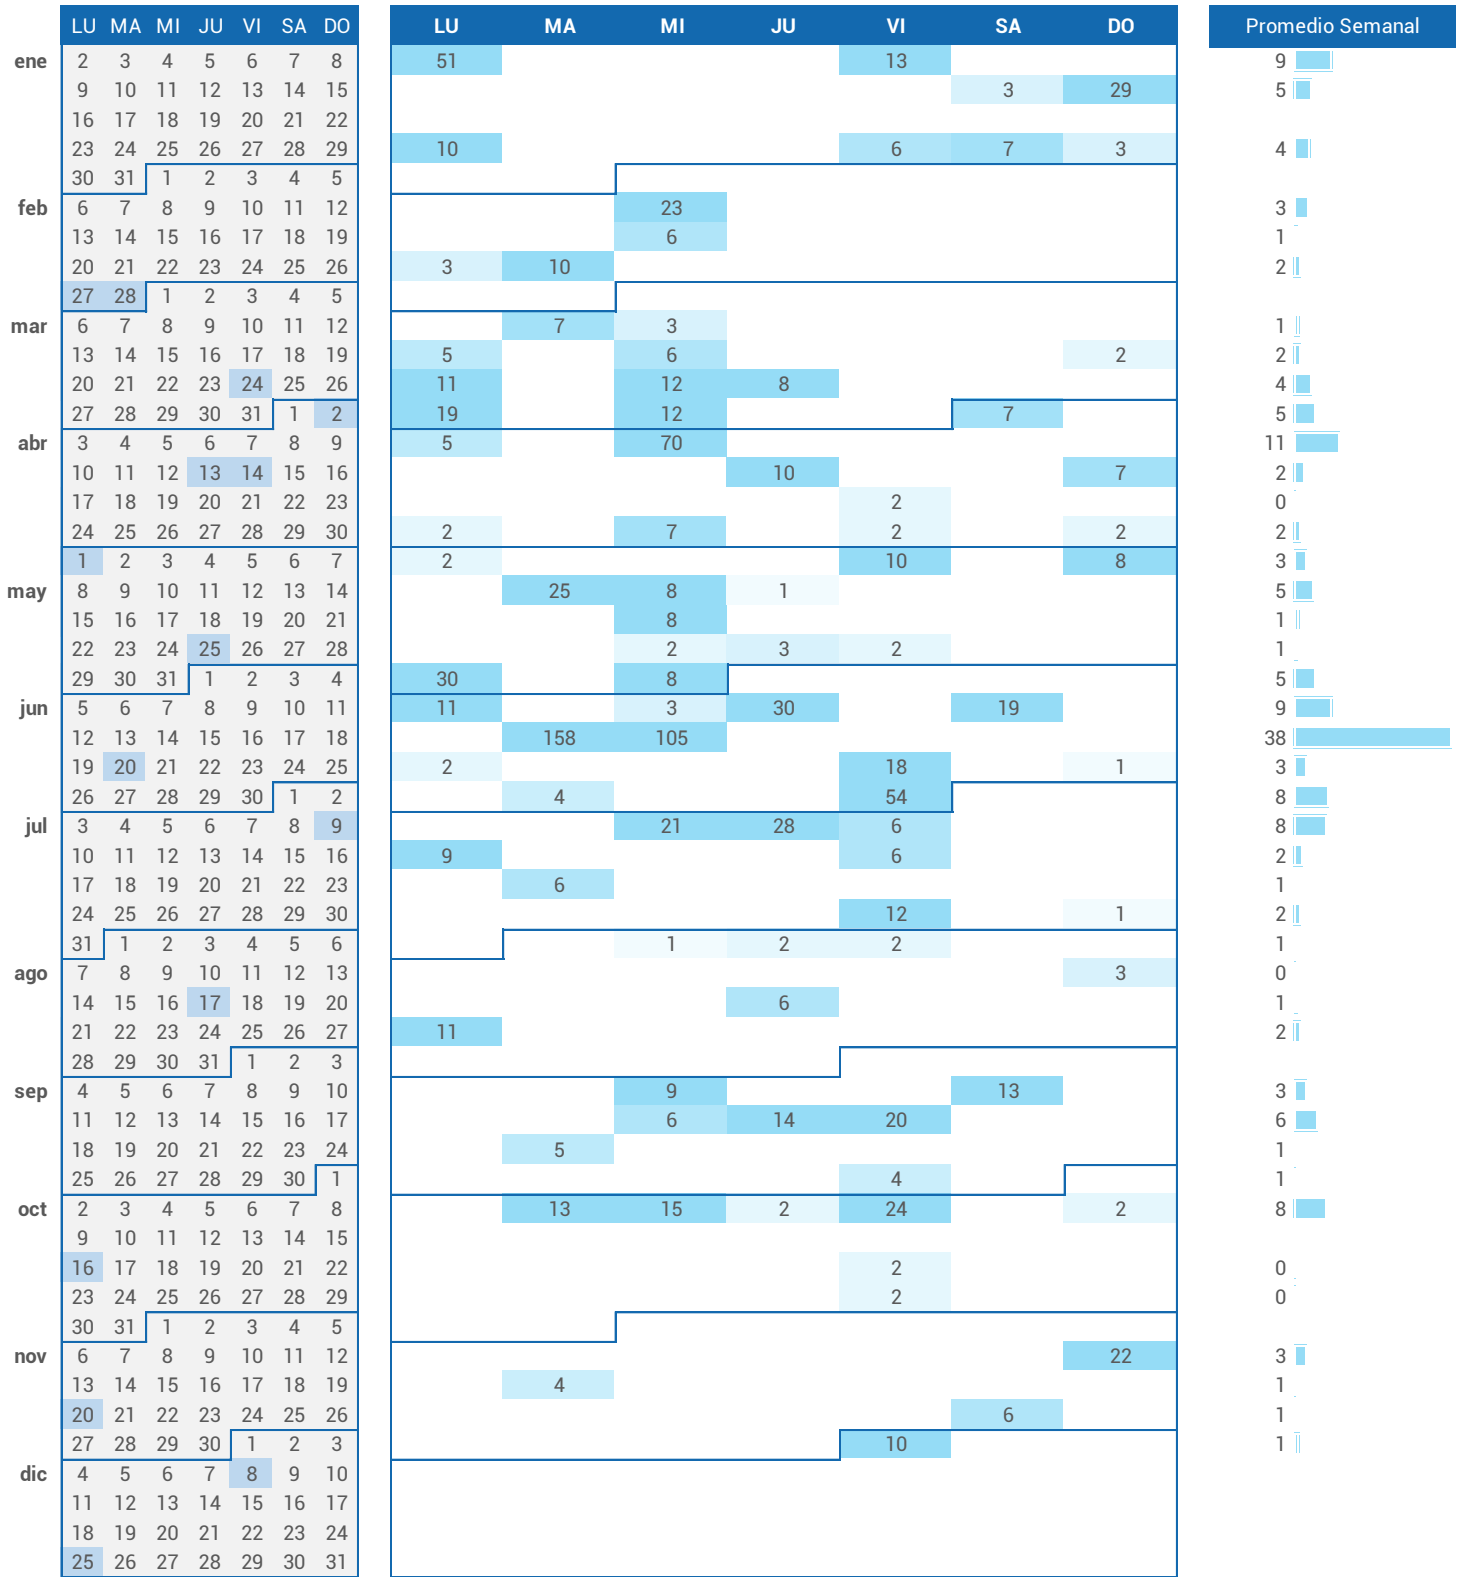

Movimientos y Pasajeros por Mes

Datos Anuales

	CABOTAJE	INTER	TOTAL
Pasajeros	1.162	0	1.162
Movimientos	2.251	0	2.251
Aterrizajes	1.128	0	1.128
Despegues	1.123	0	1.123

Datos Diarios

	CABOTAJE	INTER	TOTAL
Pasajeros	3	0	3
Movimientos	6	0	6
Aterrizajes	3	0	3
Despegues	3	0	3

Movimientos y Pasajeros por Hora Local

Movimientos y Pasajeros por Día de Semana

TOP15 Aterrizajes

TOP15 Despegues

Market Share

% Movimientos por Tipo de Aeronave

Destinos

Servicios

Aeropuerto de Tandil Buenos Aires

PASAJEROS

Escala de colores