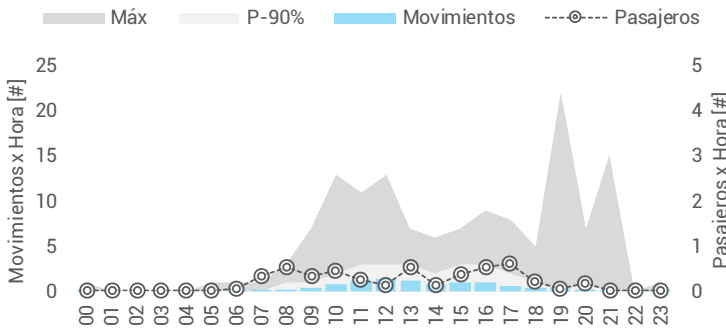

Movimientos y Pasajeros por Mes

Datos Anuales

	CABOTAJE	INTER	TOTAL
Pasajeros	1.162	0	1.162
Movimientos	2.251	0	2.251
Aterrizajes	1.128	0	1.128
Despegues	1.123	0	1.123

Datos Diarios

	CABOTAJE	INTER	TOTAL
Pasajeros	3	0	3
Movimientos	6	0	6
Aterrizajes	3	0	3
Despegues	3	0	3

Movimientos y Pasajeros por Hora Local

Movimientos y Pasajeros por Día de Semana

TOP15 Aterrizajes

TOP15 Despegues

Market Share

% Movimientos por Tipo de Aeronave

Destinos

Servicios

Aeropuerto de Tandil Buenos Aires

PASAJEROS

Escala de colores