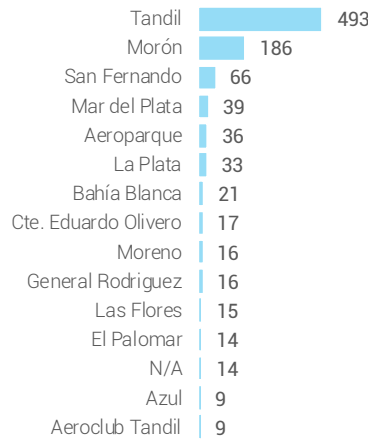

Movimientos y Pasajeros por Mes

Datos Anuales

	CABOTAJE	INTER	TOTAL
Pasajeros	1.162	0	1.162
Movimientos	2.251	0	2.251
Aterrizajes	1.128	0	1.128
Despegues	1.123	0	1.123

Datos Diarios

	CABOTAJE	INTER	TOTAL
Pasajeros	3	0	3
Movimientos	6	0	6
Aterrizajes	3	0	3
Despegues	3	0	3

Movimientos y Pasajeros por Hora Local

Movimientos y Pasajeros por Día de Semana

TOP15 Aterrizajes

TOP15 Despegues

Market Share

% Movimientos por Tipo de Aeronave

Destinos

Servicios

Aeropuerto de Tandil Buenos Aires

PASAJEROS

Escala de colores