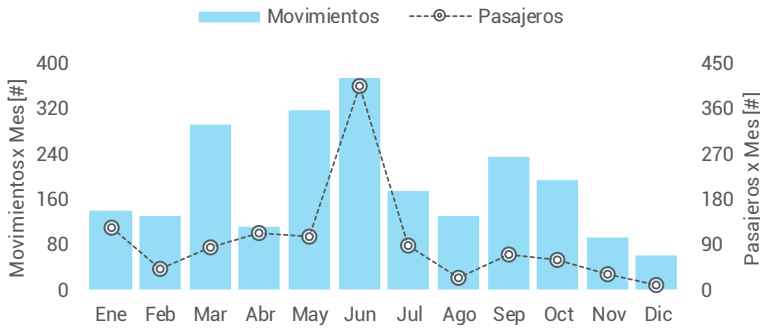

Movimientos y Pasajeros por Mes

Datos Anuales

	CABOTAJE	INTER	TOTAL
Pasajeros	1.162	0	1.162
Movimientos	2.251	0	2.251
Aterrizajes	1.128	0	1.128
Despegues	1.123	0	1.123

Datos Diarios

	CABOTAJE	INTER	TOTAL
Pasajeros	3	0	3
Movimientos	6	0	6
Aterrizajes	3	0	3
Despegues	3	0	3

Movimientos y Pasajeros por Hora Local

Movimientos y Pasajeros por Día de Semana

TOP15 Aterrizajes

TOP15 Despegues

Market Share

% Movimientos por Tipo de Aeronave

Destinos

Servicios

Aeropuerto de Tandil Buenos Aires

PASAJEROS

Escala de colores