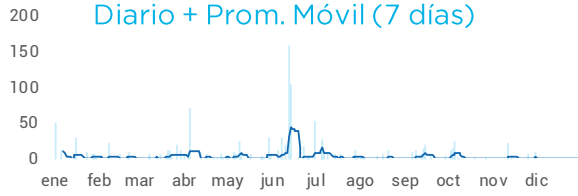

Movimientos y Pasajeros por Hora Local

Movimientos y Pasajeros por Día de Semana

TOP15 Aterrizajes

TOP15 Despegues

Market Share

% Movimientos por Tipo de Aeronave

Destinos

Servicios

Aeropuerto de Tandil Buenos Aires

PASAJEROS

Escala de colores