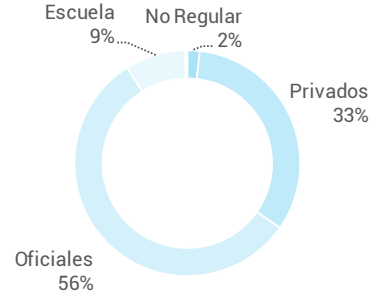

Movimientos y Pasajeros por Hora Local

Movimientos y Pasajeros por Día de Semana

TOP15 Aterrizajes

TOP15 Despegues

Market Share

% Movimientos por Tipo de Aeronave

Destinos

Servicios

Aeropuerto de Tandil Buenos Aires

PASAJEROS

Escala de colores