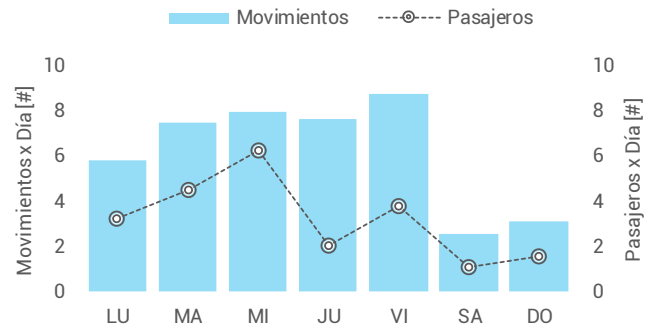

Movimientos y Pasajeros por Mes

Datos Anuales

	CABOTAJE	INTER	TOTAL
Pasajeros	1.162	0	1.162
Movimientos	2.251	0	2.251
Aterrizajes	1.128	0	1.128
Despegues	1.123	0	1.123

Datos Diarios

	CABOTAJE	INTER	TOTAL
Pasajeros	3	0	3
Movimientos	6	0	6
Aterrizajes	3	0	3
Despegues	3	0	3

Movimientos y Pasajeros por Hora Local

Movimientos y Pasajeros por Día de Semana

TOP15 Aterrizajes

TOP15 Despegues

Market Share

% Movimientos por Tipo de Aeronave

Destinos

Servicios

Aeropuerto de Tandil Buenos Aires

PASAJEROS

Escala de colores