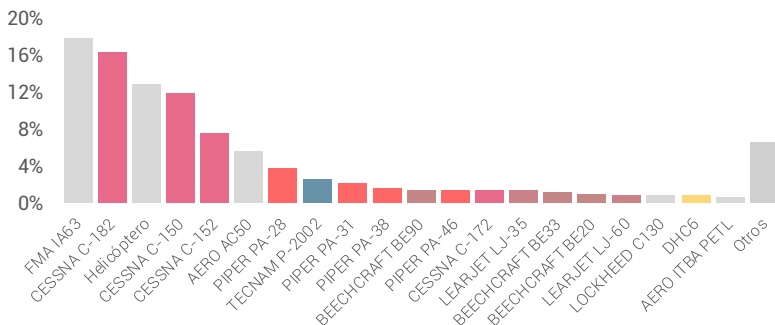

Movimientos y Pasajeros por Mes

Datos Anuales

	CABOTAJE	INTER	TOTAL
Pasajeros	1.162	0	1.162
Movimientos	2.251	0	2.251
Aterrizajes	1.128	0	1.128
Despegues	1.123	0	1.123

Datos Diarios

	CABOTAJE	INTER	TOTAL
Pasajeros	3	0	3
Movimientos	6	0	6
Aterrizajes	3	0	3
Despegues	3	0	3

Movimientos y Pasajeros por Hora Local

Movimientos y Pasajeros por Día de Semana

TOP15 Aterrizajes

TOP15 Despegues

Market Share

% Movimientos por Tipo de Aeronave

Destinos

Servicios

Aeropuerto de Tandil Buenos Aires

PASAJEROS

Escala de colores