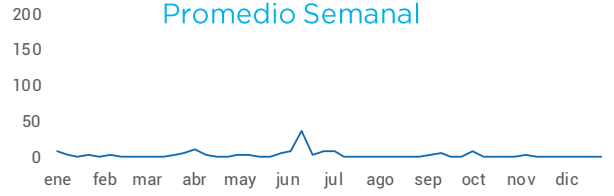

Movimientos y Pasajeros por Hora Local

Movimientos y Pasajeros por Día de Semana

TOP15 Aterrizajes

TOP15 Despegues

Market Share

% Movimientos por Tipo de Aeronave

Destinos

Servicios

Aeropuerto de Tandil Buenos Aires

PASAJEROS

Escala de colores