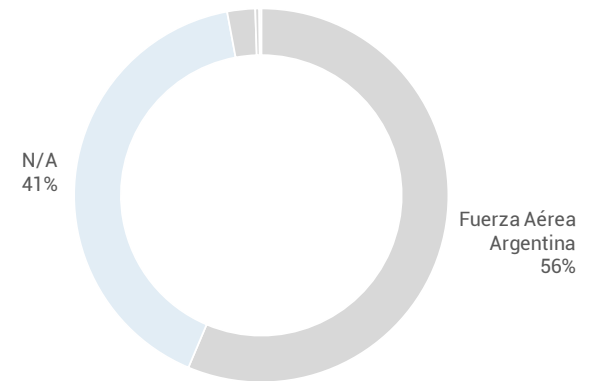

Movimientos y Pasajeros por Hora Local

Movimientos y Pasajeros por Día de Semana

TOP15 Aterrizajes

TOP15 Despegues

Market Share

% Movimientos por Tipo de Aeronave

Destinos

Servicios

Aeropuerto de Tandil Buenos Aires

PASAJEROS

Escala de colores