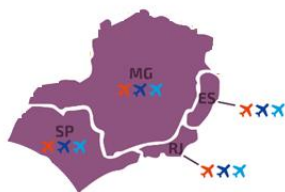

## CIDADES ATENDIDAS – MALHA AÉREA DE ABRIL/2020

### REGIÃO SUDESTE

LATAM	AZUL	GOL
São Paulo/Guarulhos	Campinas (SP)	São Paulo/Guarulhos (SP)
São Paulo/Congonhas (SP)	Montes Claros (MG)	Belo Horizonte/Confins (MG)
São José do Rio Preto (SP)	Uberlândia (MG)	Rio de Janeiro/Galeão (RJ)
Belo Horizonte/Confins (MG)	Vitória (ES)	Vitória (ES)
Uberlândia (MG)	Rio de Janeiro/Santos Dumont (RJ)	
Rio de Janeiro/Santos Dumont (RJ)	Belo Horizonte/Confins (MG)	
Vitória (ES)		

### REGIÃO NORDESTE

LATAM	AZUL	GOL
Recife (PE)	Recife (PE)	Recife (PE)
Salvador (BA)	Salvador (BA)	Salvador (BA)
Fortaleza (CE)	São Luís (MA)	Fortaleza (CE)
Natal/São Gonçalo do Amarante (RN)	Fernando de Noronha (PE)	Natal/São Gonçalo do Amarante (RN)
Maceió/Rio Largo (AL)	Juazeiro do Norte (CE)	Maceió/Rio Largo (AL)
Porto Seguro (BA)	Petrolina (PE)	São Luís (MA)
São Luís (MA)		Teresina (PI)
Teresina (PI)		João Pessoa/Bayeux (PB)
João Pessoa/Bayeux (PB)		Aracaju (SE)
Aracaju (SE)		
Ilhéus (BA)		
Imperatriz (MA)		

## REGIÃO NORTE

LATAM	AZUL	GOL
Belém (PA)	Belém (PA)	Belém (PA)
Manaus (AM)	Manaus (AM)	Manaus (AM)
Porto Velho (RO)	Porto Velho (RO)	Porto Velho (RO)
Macapá (AP)	Palmas (TO)	Macapá (AP)
Palmas (TO)	Tabatinga (AM)	Palmas (TO)
Santarém (PA)	Tefé (AM)	Boa Vista (RR)
Boa Vista (RR)		Rio Branco/Sena Madureira (AC)
Marabá (PA)		
Rio Branco/Sena Madureira (AC)		